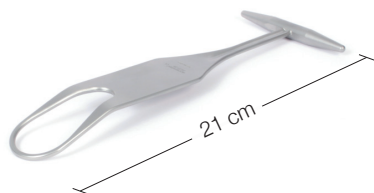

Wundhaken-Knochenheber / Schulter / II von II

24.51.26
Subtilis Tropfen Ringheber
37 mm / 21 cm