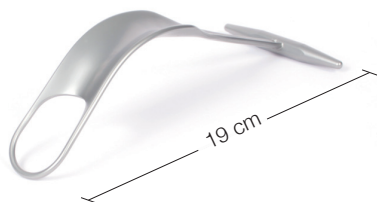

24.51.30
Subtilis Delta-Ringheber
37 mm / 19 cm