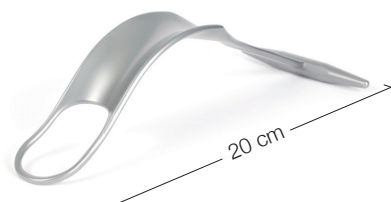

**24.51.27**  
Subtilis Langarm Ringhebel  
37 mm / 20 cm

## Wundhaken-Knochenheber / Schulter / II von II

**24.51.26**  
Subtilis Tropfen Ringheber  
37 mm / 21 cm

**24.51.30**  
Subtilis Delta-Ringheber  
37 mm / 19 cm

**24.51.31**  
Subtilis Delta-Ringheber mit gebogenem Ring  
37 mm / 20 cm