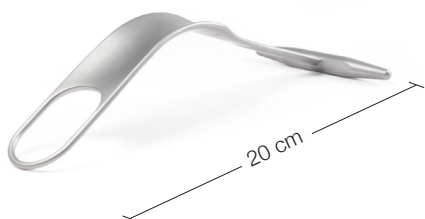

24.51.22
Subtilis Humeruskopfretractor
32 mm / 20 cm