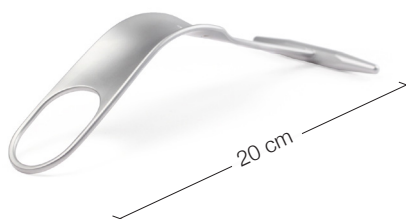

24.51.23
Subtilis Humeruskopfretractor
37 mm / 20 cm