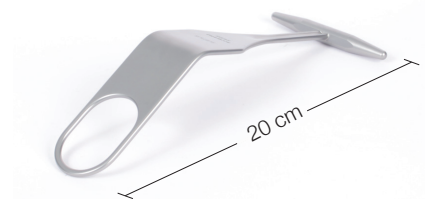

24.51.21
Humeruskopfretractor nach Fukuda gross
37 mm / 20 cm