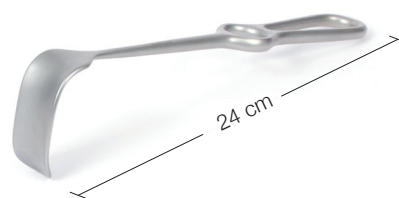

24.04.53-S
Subtilis Wundhaken Kocher
50 x 25 mm / 24 cm