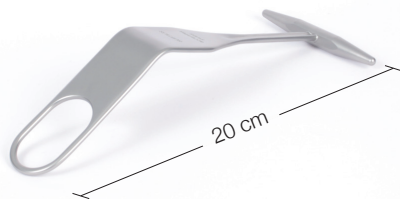

## Wundhaken-Knochenheber / Schulter / I von II

**24.51.04**  
Subtilis Delta-Hebel spitz, schmal  
22 mm / 27 cm

**24.51.01**  
Subtilis Delta-Hebel stumpf, schmal  
22 mm / 27 cm

**24.51.02**  
Subtilis Delta-Hebel stumpf, breit  
31 mm / 25 cm

**24.51.07**  
Subtilis Schulterheber mit langem  
Schnabel, 25 mm / 25 cm

**24.51.36**  
Subtilis Knochenheber Hohmann  
8 mm / 22 cm

**24.51.37**  
Subtilis Knochenheber Hohmann  
12 mm / 22 cm

**24.51.38**  
Subtilis Knochenheber Hohmann  
18 x 75 mm / 24 cm

**24.51.20**  
Humeruskopfretractor nach Fukuda klein  
32 mm / 20 cm

**24.51.21**  
Humeruskopfretractor nach Fukuda gross  
37 mm / 20 cm

**24.51.22**  
Subtilis Humeruskopfretractor  
32 mm / 20 cm

**24.51.23**  
Subtilis Humeruskopfretractor  
37 mm / 20 cm