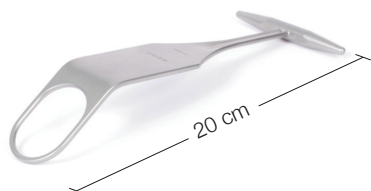

## Écarteurs, leviers à os / épaule / I de II

**24.51.04**  
Subtilis delta-écarteur pointu, étroit  
22 mm / 27 cm

**24.51.01**  
Subtilis delta-écarteur mousse, étroit  
22 mm / 27 cm

**24.51.02**  
Subtilis delta-écarteur mousse, large  
31 mm / 25 cm

**24.51.07**  
Subtilis levier à os avec bec long  
25 mm / 25 cm

**24.51.36**  
Subtilis levier à os Hohmann  
8 mm / 22 cm

**24.51.37**  
Subtilis levier à os Hohmann  
12 mm / 22 cm

**24.51.38**  
Subtilis levier à os Hohmann  
18 x 75 mm / 24 cm

**24.51.22**  
Lever Subtilis de tête d'humérus  
32 mm / 20 cm

**24.51.23**  
Lever Subtilis de tête d'humérus  
37 mm / 20 cm

## Écarteurs, leviers à os / épaule / Il von II

**24.51.27**  
Subtilis levier à boucle avec long bras  
37 mm / 20 cm

**24.51.26**  
Subtilis levier à boucle en forme de goutte  
37 mm / 21 cm

**24.51.30**  
Subtilis levier deltoïde à boucle  
36 mm / 20 cm