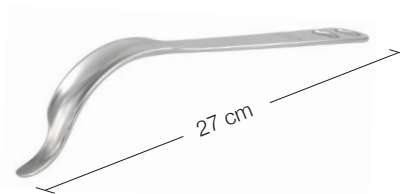

## Écarteurs, leviers à os / épaule / I de II

**24.51.04**  
Subtilis delta-écarteur pointu, étroit  
22 mm / 27 cm

**24.51.01**  
Subtilis delta-écarteur mousse, étroit  
22 mm / 27 cm

**24.51.02**  
Subtilis delta-écarteur mousse, large  
31 mm / 25 cm

**24.51.07**  
Subtilis levier à os avec bec long  
25 mm / 25 cm

**24.51.36**  
Subtilis levier à os Hohmann  
8 mm / 22 cm

**24.51.37**  
Subtilis levier à os Hohmann  
12 mm / 22 cm

**24.51.38**  
Subtilis levier à os Hohmann  
18 x 75 mm / 24 cm

**24.51.22**  
Lever Subtilis de tête d'humérus  
32 mm / 20 cm

**24.51.23**  
Lever Subtilis de tête d'humérus  
37 mm / 20 cm

## Écarteurs, leviers à os / épaule / Il von II

**24.51.27**  
Subtilis levier à boucle avec long bras  
37 mm / 20 cm

**24.51.26**  
Subtilis levier à boucle en forme de goutte  
37 mm / 21 cm

**24.51.30**  
Subtilis levier deltoïde à boucle  
36 mm / 20 cm