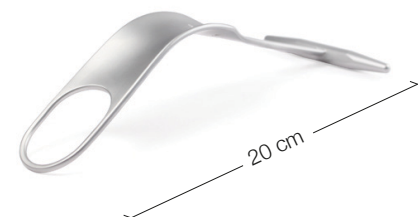

## Écarteurs, leviers à os / épaule / I de II

**24.51.04**  
Subtilis delta-écarteur pointu, étroit  
22 mm / 27 cm

**24.51.01**  
Subtilis delta-écarteur mousse, étroit  
22 mm / 27 cm

**24.51.02**  
Subtilis delta-écarteur mousse, large  
31 mm / 25 cm

**24.51.07**  
Subtilis levier à os avec bec long  
25 mm / 25 cm

**24.51.36**  
Subtilis levier à os Hohmann  
8 mm / 22 cm

**24.51.37**  
Subtilis levier à os Hohmann  
12 mm / 22 cm

**24.51.38**  
Subtilis levier à os Hohmann  
18 x 75 mm / 24 cm

**24.51.22**  
Lever Subtilis de tête d'humérus  
32 mm / 20 cm

**24.51.23**  
Lever Subtilis de tête d'humérus  
37 mm / 20 cm

## Écarteurs, leviers à os / épaule / Il von II

**24.51.27**  
Subtilis levier à boucle avec long bras  
37 mm / 20 cm

**24.51.26**  
Subtilis levier à boucle en forme de goutte  
37 mm / 21 cm

**24.51.30**  
Subtilis levier deltoïde à boucle  
36 mm / 20 cm