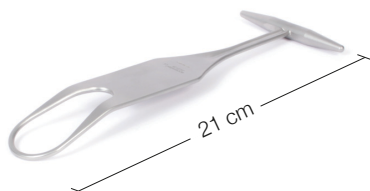

## Écarteurs, leviers à os / épaule / I de II

**24.51.04**  
Subtilis delta-écarteur pointu, étroit  
22 mm / 27 cm

**24.51.01**  
Subtilis delta-écarteur mousse, étroit  
22 mm / 27 cm

**24.51.02**  
Subtilis delta-écarteur mousse, large  
31 mm / 25 cm

**24.51.07**  
Subtilis levier à os avec bec long  
25 mm / 25 cm

**24.51.36**  
Subtilis levier à os Hohmann  
8 mm / 22 cm

**24.51.37**  
Subtilis levier à os Hohmann  
12 mm / 22 cm

**24.51.38**  
Subtilis levier à os Hohmann  
18 x 75 mm / 24 cm

**24.51.22**  
Lever Subtilis de tête d'humérus  
32 mm / 20 cm

**24.51.23**  
Lever Subtilis de tête d'humérus  
37 mm / 20 cm

## Écarteurs, leviers à os / épaule / Il von II

**24.51.27**  
Subtilis levier à boucle avec long bras  
37 mm / 20 cm

**24.51.26**  
Subtilis levier à boucle en forme de goutte  
37 mm / 21 cm

**24.51.30**  
Subtilis levier deltoïde à boucle  
36 mm / 20 cm