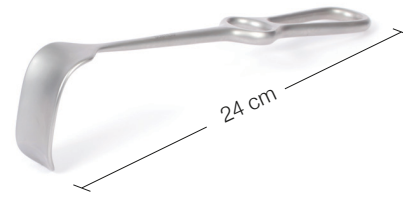

## Écarteurs, leviers à os / épaule / I de II

**24.51.04**  
Subtilis delta-écarteur pointu, étroit  
22 mm / 27 cm

**24.51.01**  
Subtilis delta-écarteur mousse, étroit  
22 mm / 27 cm

**24.51.02**  
Subtilis delta-écarteur mousse, large  
31 mm / 25 cm

**24.51.22**  
Lever Subtilis de tête d'humérus  
32 mm / 20 cm

**24.51.23**  
Lever Subtilis de tête d'humérus  
37 mm / 20 cm

## Écarteurs, leviers à os / épaule / Il von II

**24.51.27**  
Subtilis levier à boucle avec long bras  
37 mm / 20 cm

**24.51.26**  
Subtilis levier à boucle en forme de goutte  
37 mm / 21 cm

**24.51.30**  
Subtilis levier deltoïde à boucle  
36 mm / 20 cm

**24.51.31**  
Subtilis levier deltoïde à boucle courbée  
36 mm / 20 cm

**24.51.32**  
Subtilis levier deltoïde à boucle  
32 mm / 20 cm

**24.04.51-S/53-S/52-S**  
Subtilis écarteur d'après Kocher  
40/50/70 x 25 mm / 24 cm