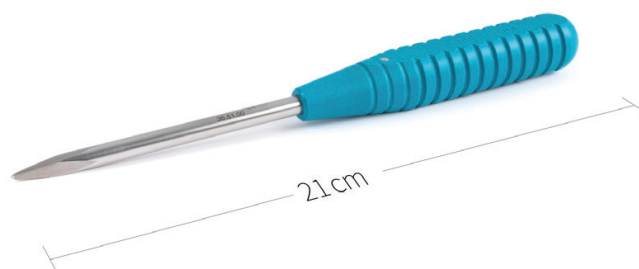

## Rugines, raspatoires, curettes & accessoires / III de III

**36.60.02**

Subtilis - extracteur de tête fémorale en T /  
poignée en silicone  
25 cm

**36.51.00**

Tessier à quatre côtés  
avec poignée synthétique en Propylux®  
21 cm