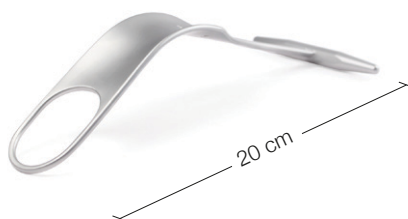

24.51.23
Subtilis Humeruskopfretractor
37 mm / 20 cm