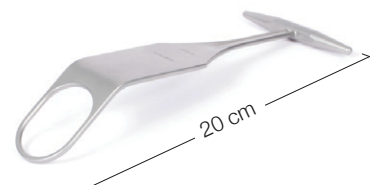

24.51.20
Humeruskopfretractor nach Fukuda klein
32 mm / 20 cm

24.51.21
Humeruskopfretractor nach Fukuda gross
37 mm / 20 cm

24.51.22
Subtilis Humeruskopfretractor
32 mm / 20 cm

24.51.23
Subtilis Humeruskopfretractor
37 mm / 20 cm

24.51.27
Subtilis Langarm Ringheber
37 mm / 20 cm

Wundhaken-Knochenheber / Schulter / II von II

24.51.26
Subtilis Tropfen Ringheber
37 mm / 21 cm

24.51.30
Subtilis Delta-Ringheber
37 mm / 19 cm

24.51.31
Subtilis Delta-Ringheber mit gebogenem Ring
37 mm / 20 cm