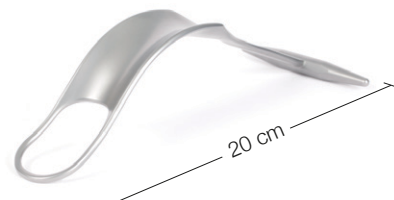

24.51.27
Subtilis Langarm Ringheber
37 mm / 20 cm

Wundhaken-Knochenheber / Schulter / II von II

24.51.26
Subtilis Tropfen Ringheber
37 mm / 21 cm

24.51.30
Subtilis Delta-Ringheber
37 mm / 19 cm

24.51.31
Subtilis Delta-Ringheber mit gebogenem Ring
37 mm / 20 cm