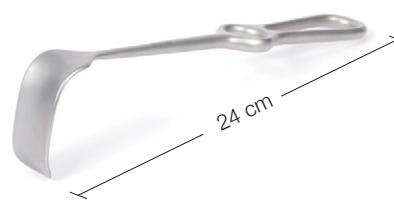

24.04.53-S
Subtilis Wundhaken Kocher
50 x 25 mm / 24 cm