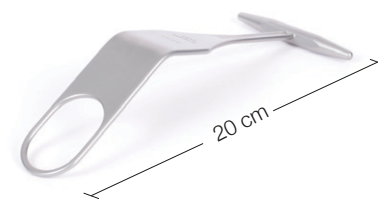

24.51.21
Humeruskopfretractor nach Fukuda gross
37 mm / 20 cm