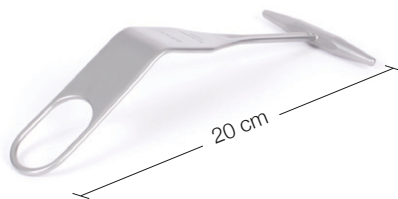

Wundhaken-Knochenheber / Schulter / I von II

24.51.04
Subtilis Delta-Hebel spitz, schmal
22 mm / 27 cm

24.51.01
Subtilis Delta-Hebel stumpf, schmal
22 mm / 27 cm

24.51.02
Subtilis Delta-Hebel stumpf, breit
31 mm / 25 cm

24.51.07
Subtilis Schulterheber mit langem
Schnabel, 25 mm / 25 cm

24.51.36
Subtilis Knochenheber Hohmann
8 mm / 22 cm

24.51.37
Subtilis Knochenheber Hohmann
12 mm / 22 cm

24.51.38
Subtilis Knochenheber Hohmann
18 x 75 mm / 24 cm

24.51.20
Humeruskopfretractor nach Fukuda klein
32 mm / 20 cm

24.51.21
Humeruskopfretractor nach Fukuda gross
37 mm / 20 cm

24.51.22
Subtilis Humeruskopfretractor
32 mm / 20 cm

24.51.23
Subtilis Humeruskopfretractor
37 mm / 20 cm