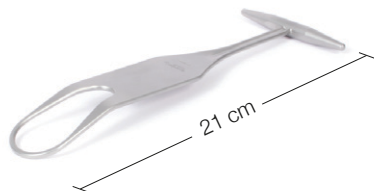

24.51.20
Humeruskopfretractor nach Fukuda klein
32 mm / 20 cm

24.51.21
Humeruskopfretractor nach Fukuda gross
37 mm / 20 cm

24.51.22
Subtilis Humeruskopfretractor
32 mm / 20 cm

24.51.23
Subtilis Humeruskopfretractor
37 mm / 20 cm

24.51.27
Subtilis Langarm Ringheber
37 mm / 20 cm

Wundhaken-Knochenheber / Schulter / II von II

24.51.26
Subtilis Tropfen Ringheber
37 mm / 21 cm

24.51.30
Subtilis Delta-Ringheber
37 mm / 19 cm

24.51.31
Subtilis Delta-Ringheber mit gebogenem Ring
37 mm / 20 cm